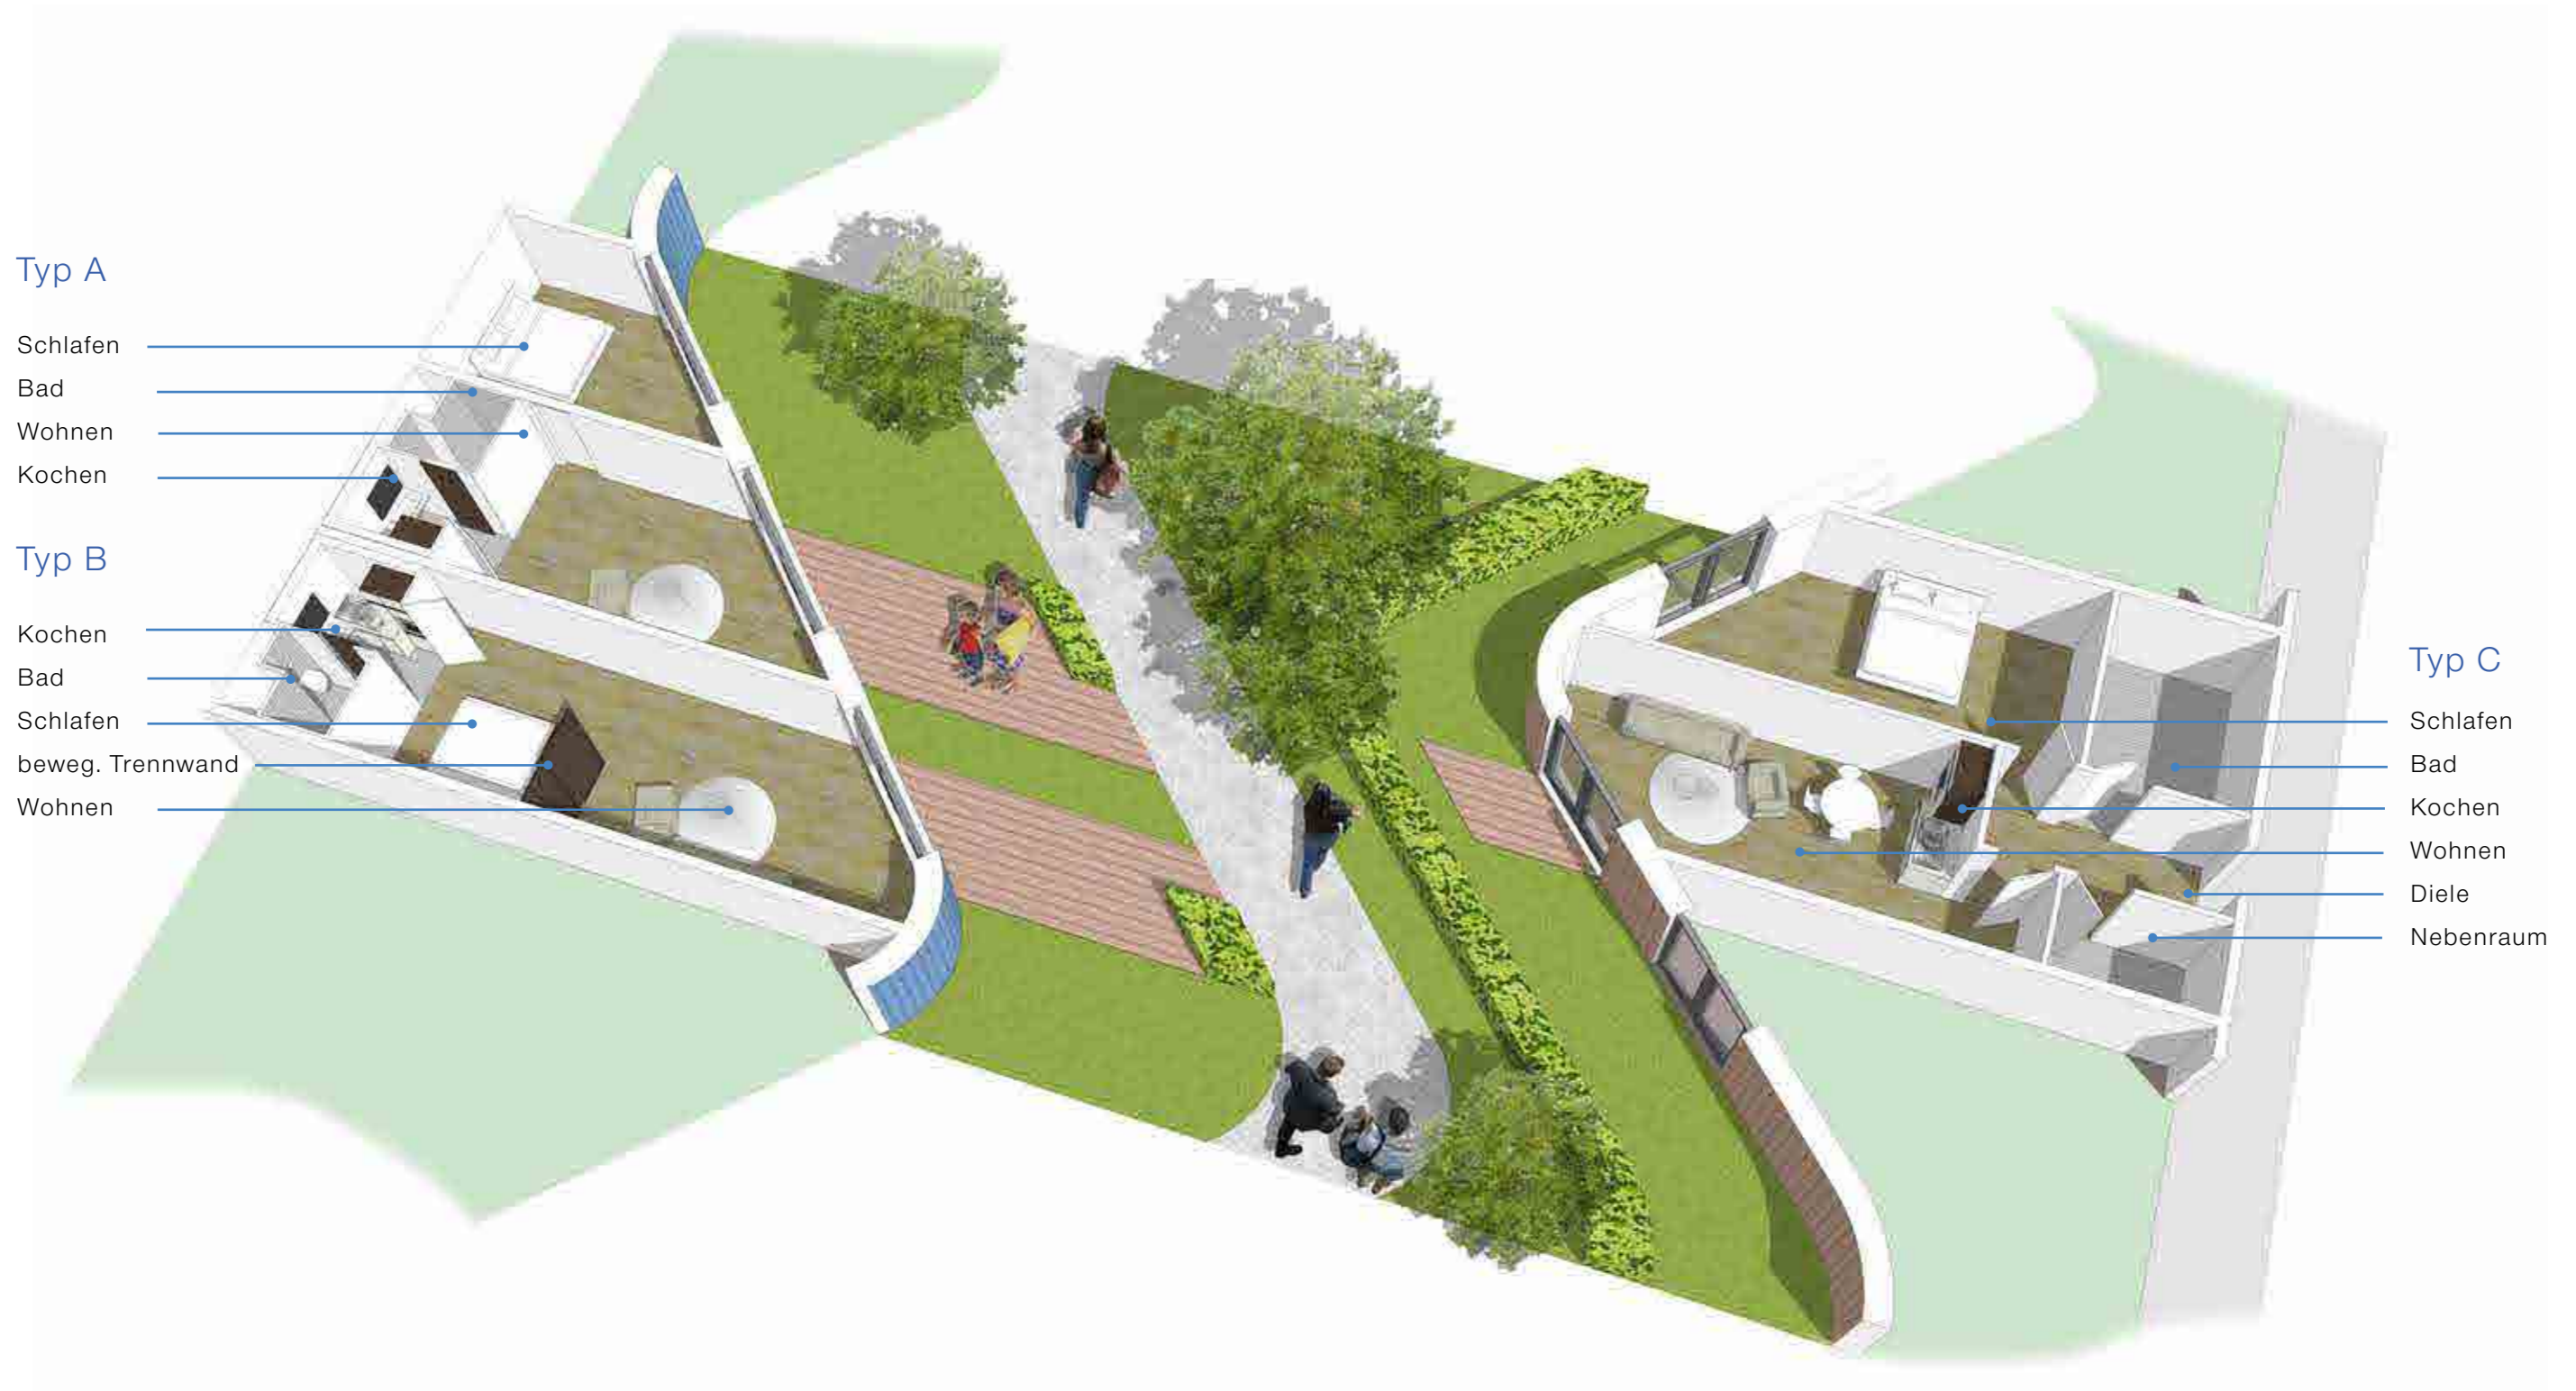

Konzept Grünanlagen

Konzept

Erdgeschoss

Übersicht

1

2

IHME ZENTRUM
Shopping in Hannover

sohnspordale
newstyle
ZENTRUM
Hannover

new/si

IMME ZENTRUM

1.Obergeschoss

- G Dachgarten
- 1R Wohnen
Typ A 7 Typ B
- 2R Wohnen
Einheiten

Typ A

- Schlafen
- Bad
- Wohnen
- Kochen

Typ B

- Kochen
- Bad
- Schlafen
- beweg. Trennwand
- Wohnen