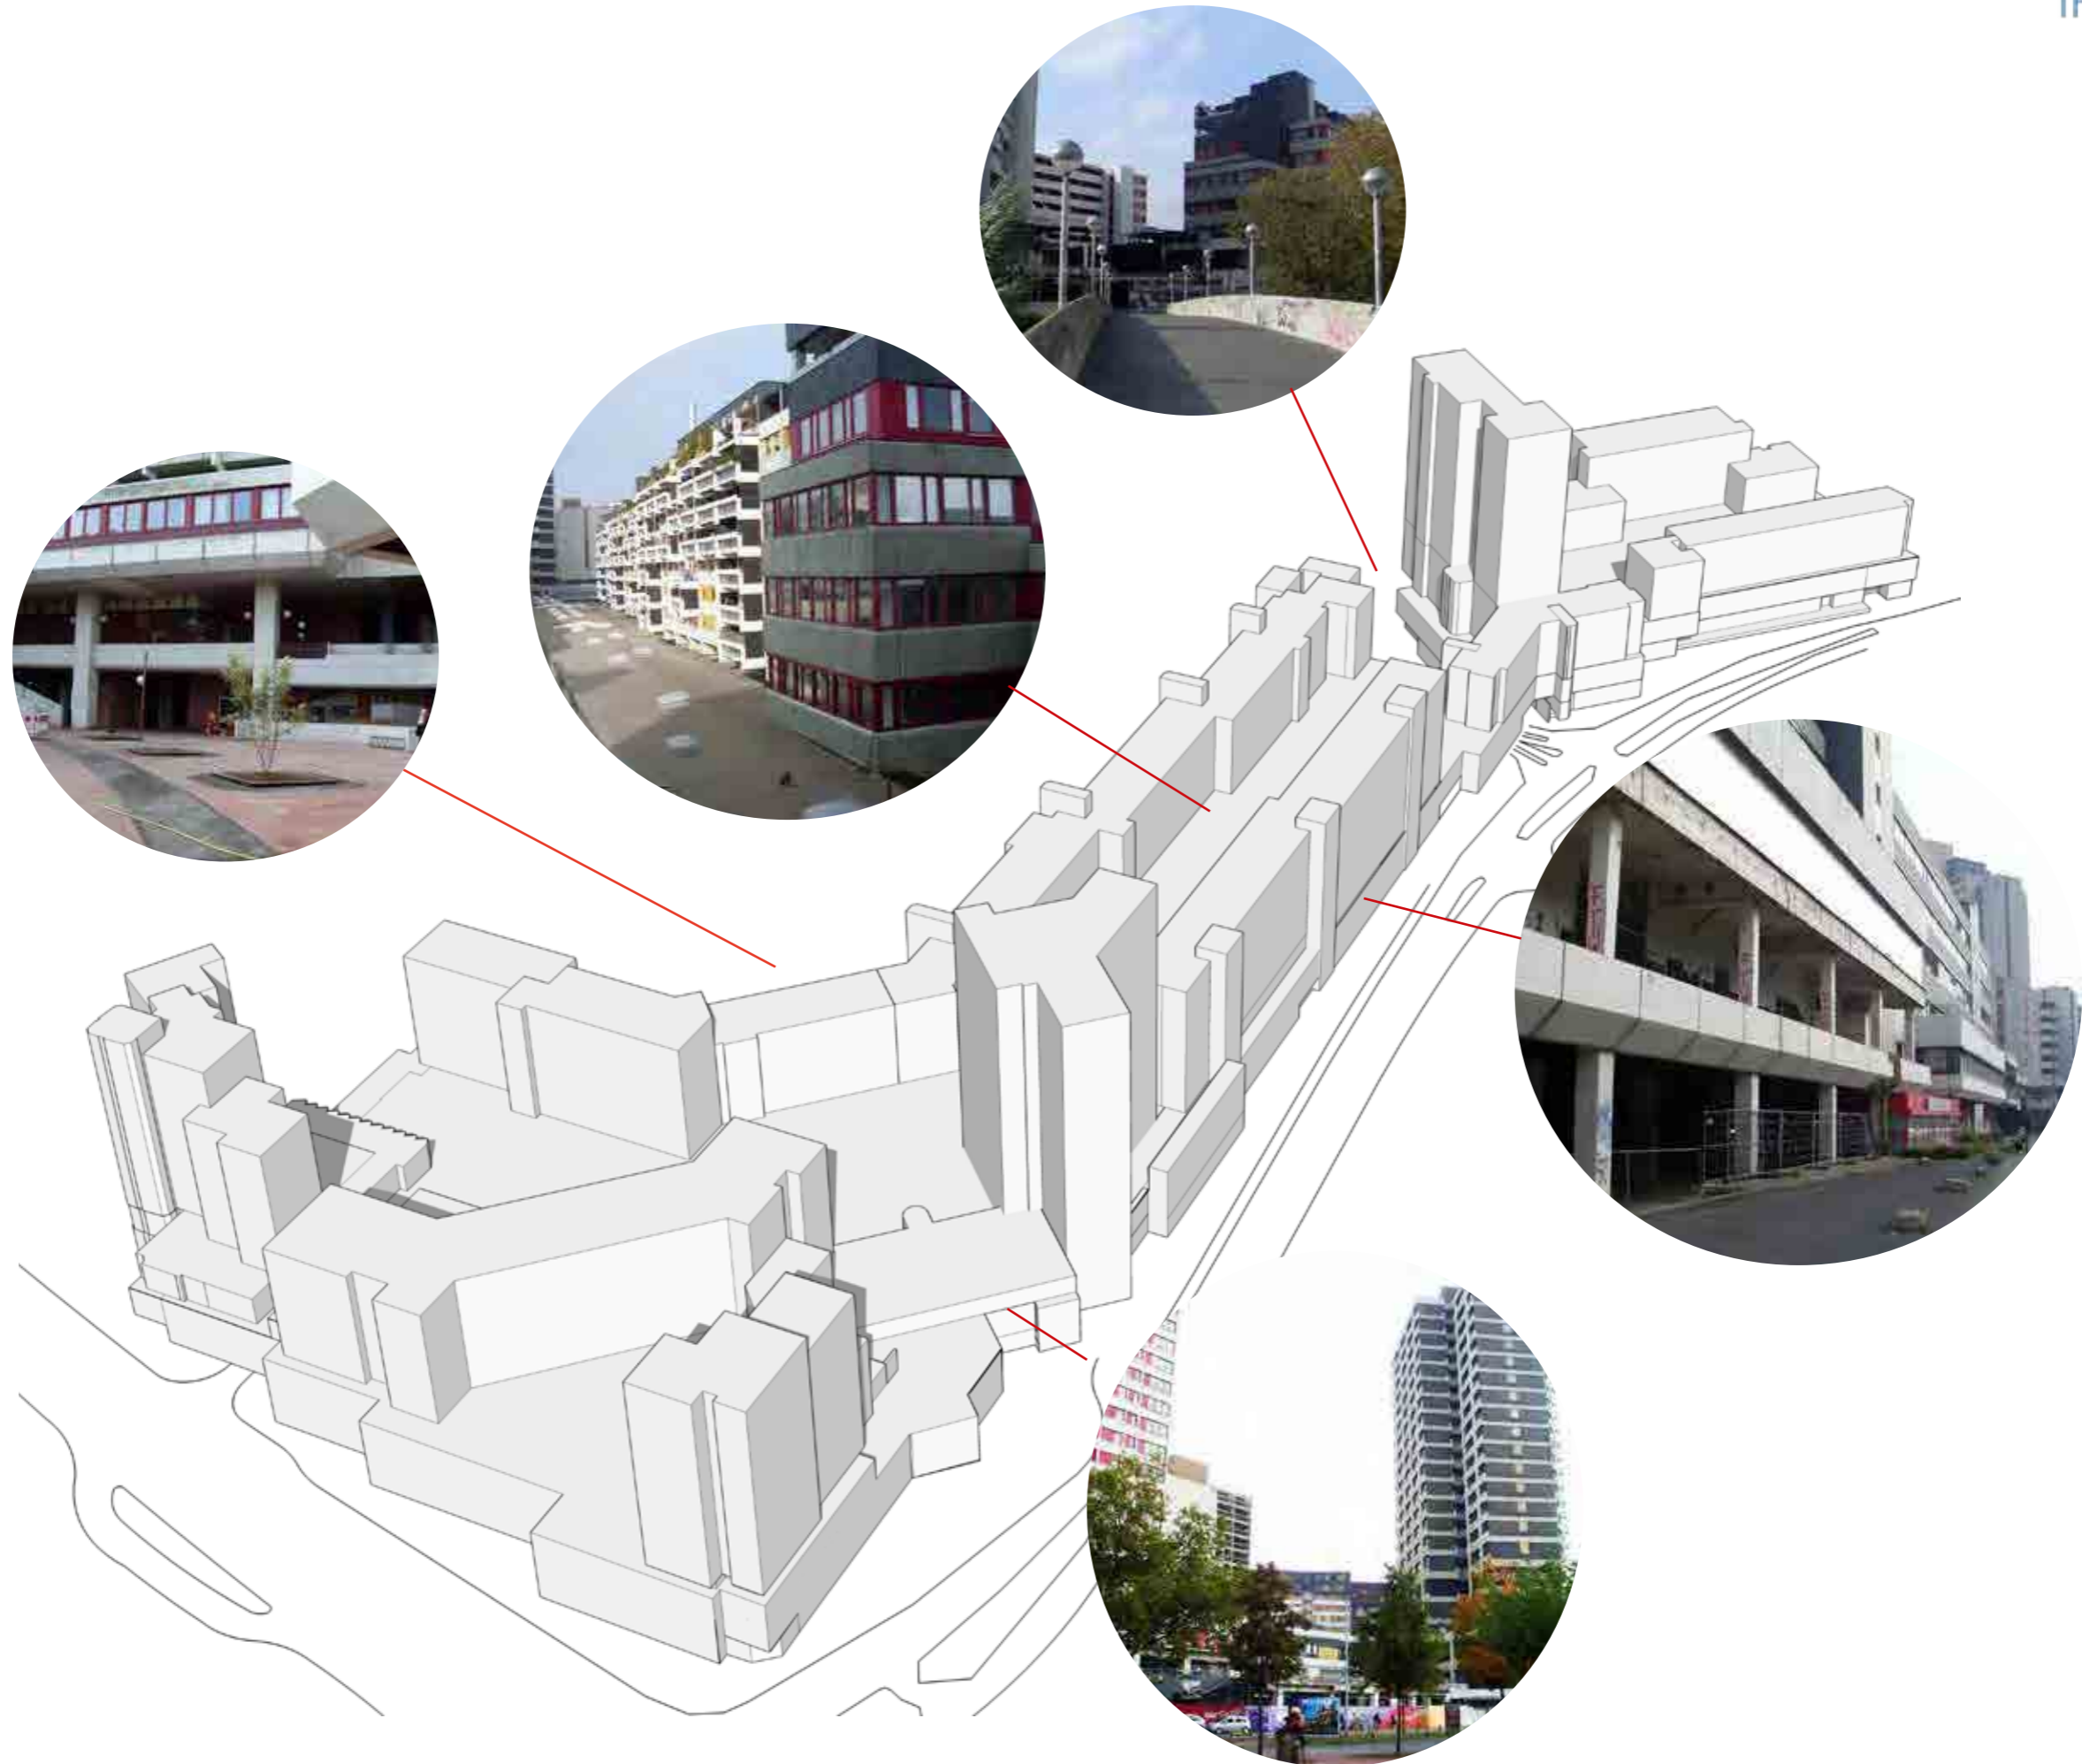

IHME **ZENTRUM**

Shopping in Hannover

RKW
Rhode
Kellermann
Wawrowsky
Architektur+Städtebau

schulze & partner.
architektur.

Konzeptvorstellung - 08.12.2016

Konzept

RKW

Rhode

Kellermann

Wawrowsky

Architektur+Städtebau

Konzept

Bestand

Konzept

Rückbau

Konzept Neubauten

Konzept Grünanlagen

Konzept

Erdgeschoss

Übersicht

1

2

IHME ZENTRUM
Shopping in Hannover

sohnspordale
newstyle
ZENTRUM
Hannover