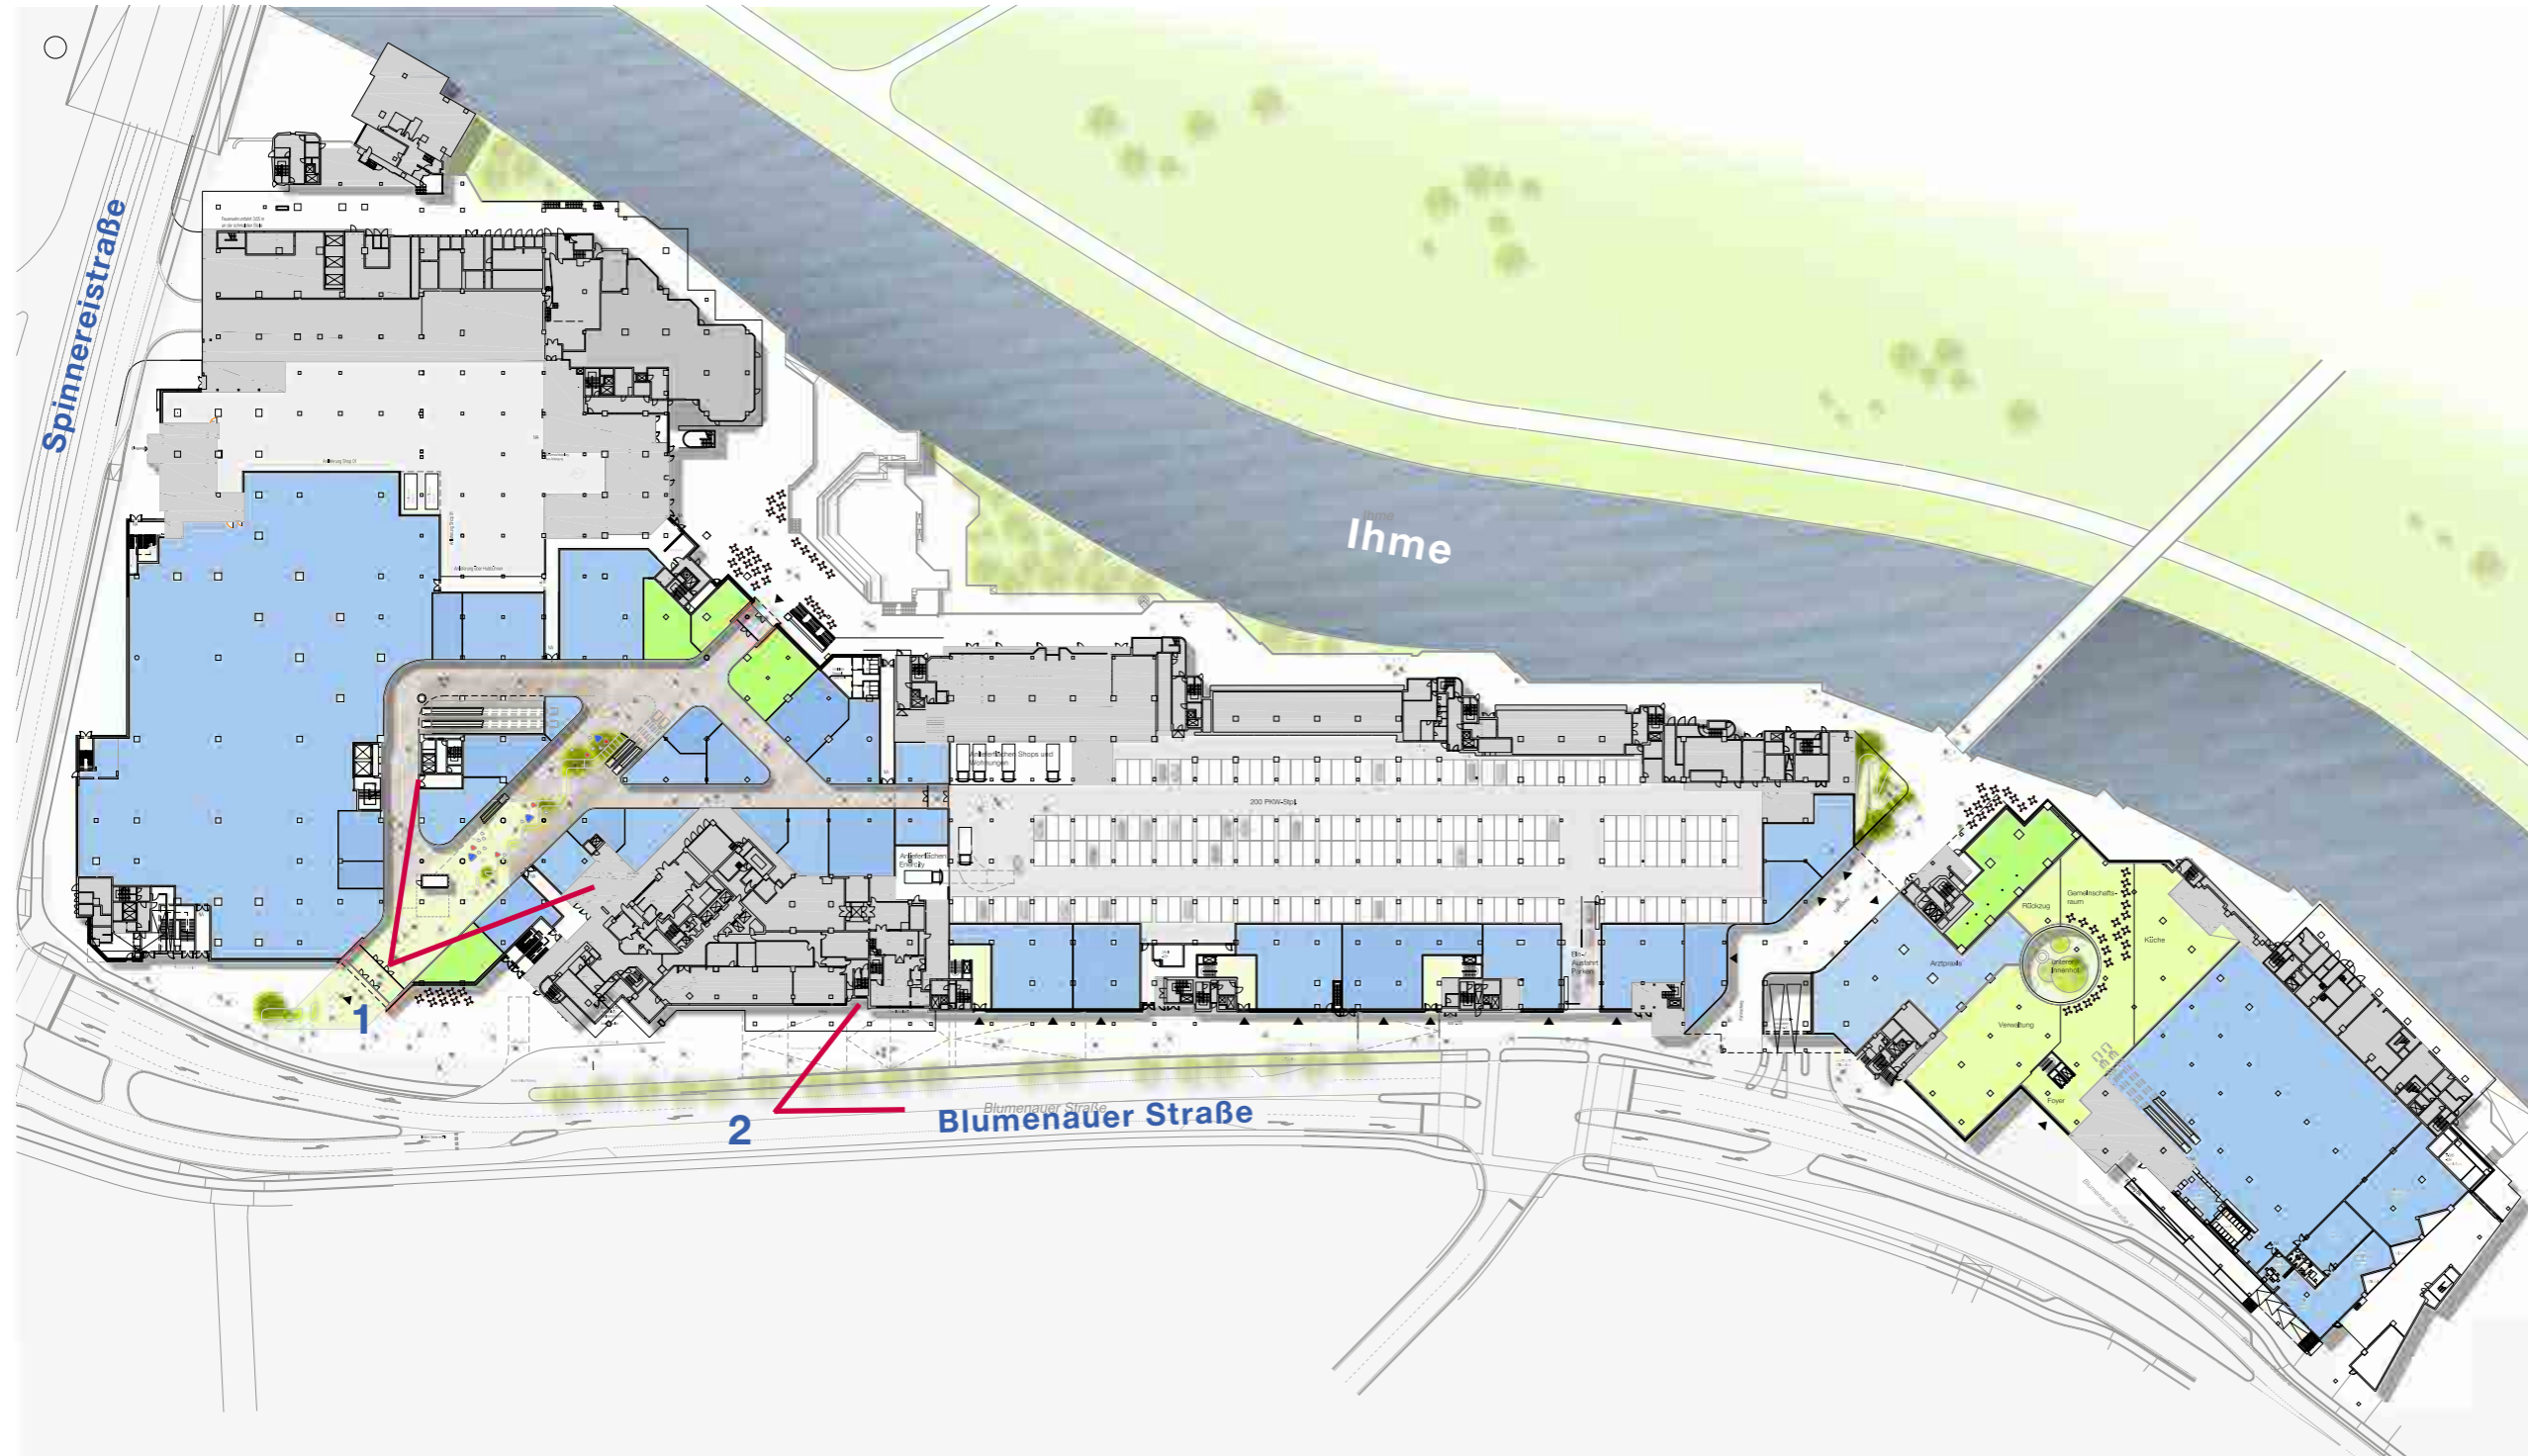

Kellermann

Wawrowsky

Architektur+Städtebau

Konzept

Bestand

Konzept

Rückbau

Konzept Neubauten

Konzept Grünanlagen

Konzept

Erdgeschoss

Übersicht

1

2

IHME ZENTRUM
Shopping in Hannover

sohnspordale
newstyle
ZENTRUM
Hannover

STADTWERKE

IHME ZENTRUM

Erdgeschoss

- M Mall
- 1 Shop
- 2 Shop
- 3 Shop
- 4 Shop
- 5 Shop
- 6 Shop
- 7 Restaurant
- 8 Cafe
- 9 Restaurant
- 10 Shop
- 11 Shop
- 12 Shop
- 13 Shop
- 14 Shop
- 15 Shop
- 16 Shop
- 17 Shop
- 18 Shop
- 19 Shop
- 20 Shop
- 21 Cafe
- 22 Shop
- 23 Shop
- 24 Shop
- 25 Shop
- 26 Shop
- 27 Shop