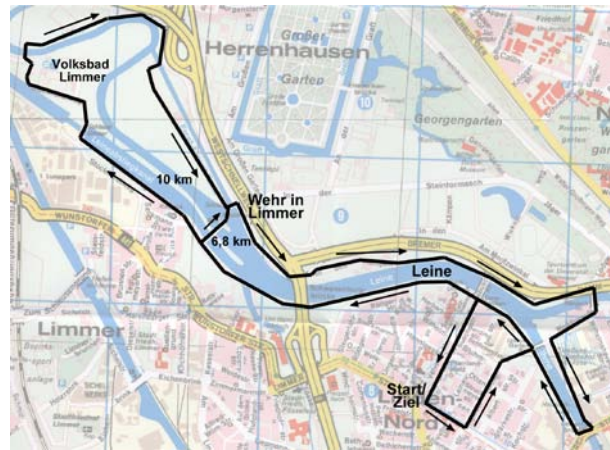

Seit der Premiere im Jahr 2005 ist der Volkslauf Linden-Limmer zu einer festen Einrichtung geworden und findet nun zum 11. Mal statt.

Aufgrund der schönen und abwechslungsreichen Laufstrecke ist er vielleicht der schönste Volkslauf weit und breit. ;-)

Die Streckenführung des Hauptlaufes ergibt eine Strecke von genau 10 km. Die kürzere Strecke beträgt ca. 6,8 km.

Der Start führt über die Limmerstraße, Nedderfeldstraße und biegt dann am Faustgelände auf die malerische Strecke an der Leine ein.

Laufstrecke im Grünen in Linden-Nord an der Ihme

Laufstrecke ca. 6,8 km und 10 km

genaue Streckenbeschreibung im Internet [Küchengarten](#)

12:00 Schnupperlauf längs der Limmerstraße, ca. 580 m, bis 12 Jahre

Auto

Westschnellweg, Abfahrt Linden-Nord, dann stadteinwärts zur Limmerstraße

Mit freundlicher Genehmigung des Copyright-Inhabers Mairs Geographischer Verlag, [www.falk.de](http://www.falk.de)

Die Laufstrecke führt über das Wehr in Limmer