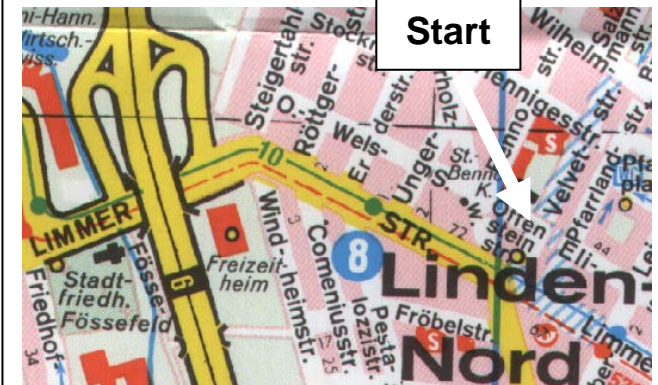

Die Streckenführung des Hauptlaufes ergibt eine Strecke von genau 10 km. Die kürzere Strecke beträgt ca. 6,8 km.

Der Start führt über die Limmerstraße, Nedderfeldstraße und biegt dann am Faustgelände auf die malerische Strecke an der Leine ein.

Laufstrecke im Grünen in Linden-Nord an der Ihme

Laufstrecke ca. 6,8 km und 10 km

genaue Streckenbeschreibung im Internet [Küchengarten](#)

12:00 Schnupperlauf längs der Limmerstraße, ca. 580 m, bis 12 Jahre

13:00 Volkslauf ca. 6,8 km + 10 km + (Nordic) Walking ca. 6,8 km

Start und Ziel: Marktfest Limmerstraße

Anfahrt

Bahn

vom Hauptbahnhof mit Straßenbahn Linie 10, Richtung Limmer, ca. 20 Minuten bis zur Haltestelle Leinaustr. an der Limmerstraße (Apollokino, Kötnerholzweg)

Auto

Westschnellweg, Abfahrt Linden-Nord, dann stadteinwärts zur Limmerstraße

Mit freundlicher Genehmigung des Copyright-Inhabers Mairs Geographischer Verlag, [www.falk.de](http://www.falk.de)

Die Laufstrecke führt über das Wehr in Limmer